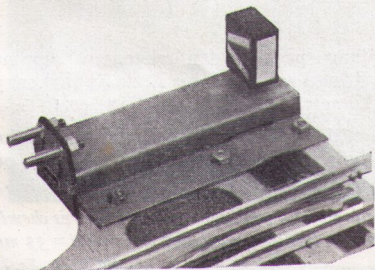

Weiche mit drehbarer Laterne für Hand- oder elektromagnetische Schaltung, zu Kreis von 75 cm
 Switch with revolving lantern for hand or remote control for circle of 29-17/32" diameter
Aiguille avec lampe tournante pour commande à main ou à distance pour cercle de 75 cm

rechts
right-hand
à droite

links
left-hand
à gauche

rechts
right-hand
à droite

links
left-hand
à gauche

No. 75,0 WE Fr. 24.50 (2)

No. 75,0 W Fr. 19.50 (2)

Weiche mit drehbarer Laterne für Hand- oder elektromagnetische Schaltung, zu Kreis von 122 cm
 Switch with revolving lantern for hand or remote control for circle of 48" diameter
Aiguille avec lampe tournante pour commande à main ou à distance pour cercle de 122 cm

rechts
right-hand
à droite

links
left-hand
à gauche

rechts
right-hand
à droite

links
left-hand
à gauche

No. 122,0 WE Fr. 29.50 (2)

No. 122,0 W Fr. 22.50 (2)

Elektromagnetischer Weichenantrieb für Fernsteuerung, mit drehbarer Laterne, einbaufertig montiert, passend zu allen Buco-Weichen, links oder rechts

Electro-magnetic remote control, with revolving lantern, fitting all BUCO switches, ready for assembly right or left-hand

Système d'aiguillage électro-magnétique pour commande à distance, prêt à être monté et convenant à toutes les aiguilles BUCO, à droite ou à gauche, avec lampe tournante