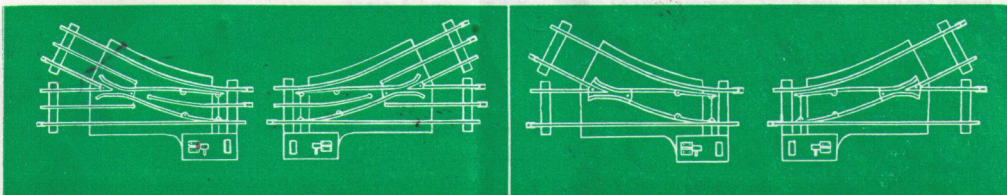

Weiche mit drehbarer Laterne für Hand- oder elektromagnetische Schaltung, zu Kreis von 75 cm
 Switch with revolving lantern for hand or remote control for circle of 29-17/32" diameter
Aiguille avec lampe tournante pour commande à main ou à distance pour cercle de 75 cm

rechts
right-hand
à droite

links
left-hand
à gauche

rechts
right-hand
à droite

links
left-hand
à gauche

No. 75,0 WE Fr. 24.50 (2)

No. 75,0 W Fr. 19.50 (2)

Weiche mit drehbarer Laterne für Hand- oder elektromagnetische Schaltung, zu Kreis von 122 cm
 Switch with revolving lantern for hand or remote control for circle of 48" diameter
Aiguille avec lampe tournante pour commande à main ou à distance pour cercle de 122 cm

rechts
right-hand
à droite

links
left-hand
à gauche

rechts
right-hand
à droite

links
left-hand
à gauche

No. 122,0 WE Fr. 29.50 (2)

No. 122,0 W Fr. 22.50 (2)

Elektromagnetischer Weichenantrieb für Fernsteuerung, mit drehbarer Laterne, einbaufertig montiert, passend zu allen Buco-Weichen, links oder rechts

Electro-magnetic remote control, with revolving lantern, fitting all BUCO switches, ready for assembly right or left-hand

Système d'aiguillage électro-magnétique pour commande à distance, prêt à être monté et convenant à toutes les aiguilles BUCO, à droite ou à gauche, avec lampe tournante