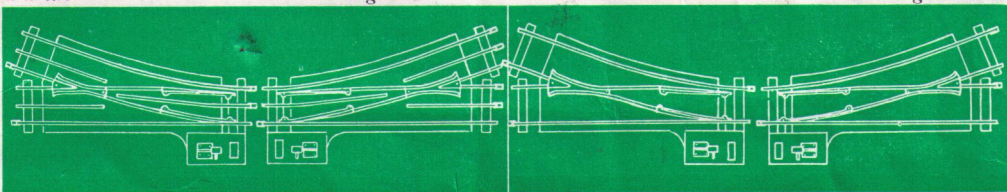

Weiche mit drehbarer Laterne für Hand- oder elektromagnetische Schaltung, zu Kreis von 75 cm
 Switch with revolving lantern for hand or remote control for circle of 29-17/32" diameter
Aiguille avec lampe tournante pour commande à main ou à distance pour cercle de 75 cm

rechts
right-hand
à droite

links
left-hand
à gauche

rechts
right-hand
à droite

links
left-hand
à gauche

No. 75,0 WE Fr. 24.50 (2)

No. 75,0 W Fr. 19.50 (2)

Weiche mit drehbarer Laterne für Hand- oder elektromagnetische Schaltung, zu Kreis von 122 cm
 Switch with revolving lantern for hand or remote control for circle of 48" diameter
Aiguille avec lampe tournante pour commande à main ou à distance pour cercle de 122 cm

rechts
right-hand
à droite

links
left-hand
à gauche

rechts
right-hand
à droite

links
left-hand
à gauche

No. 122,0 WE Fr. 29.50 (2)

No. 122,0 W Fr. 22.50 (2)

Elektromagnetischer Weichenantrieb für Fernsteuerung, mit drehbarer Laterne, einbaufertig montiert, passend zu allen Buco-Weichen, links oder rechts

Electro-magnetic remote control, with revolving lantern, fitting all BUCO switches, ready for assembly right or left-hand

Système d'aiguillage électro-magnétique pour commande à distance, prêt à être monté et convenant à toutes les aiguilles BUCO, à droite ou à gauche, avec lampe tournante